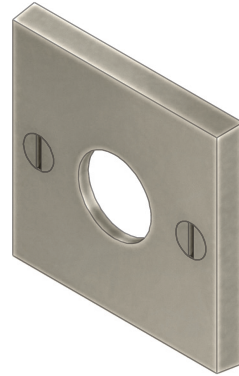

LUXE ATELIER

MILANO

Rosetta R1054

*Rose R1054*

Dimensioni

*Dimensions*

	H	W	T
XS	45	45	6,5
S	50	50	6,5
M	55	55	6,5
L	60	60	6,5
XL	65	65	6,5

Dimensioni in millimetri

*Dimensions given in millimeters*

Rosetta fornita con viti legno in finitura coordinata.

Disponibile in tutte le finiture standard.

Dimensioni e finiture su misura disponibili su richiesta.

*Regularly furnished with wood screws in matching finish.*