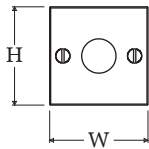

LUXE ATELIER

MILANO

Rosetta R1054

*Rose R1054*

Dimensioni

*Dimensions*

	H	W	T
XS	45	45	6,5
S	50	50	6,5
M	55	55	6,5
L	60	60	6,5
XL	65	65	6,5

Dimensioni in millimetri

*Dimensions given in millimeters*

Rosetta fornita con viti legno in finitura coordinata.

Disponibile in tutte le finiture standard.

Dimensioni e finiture su misura disponibili su richiesta.

*Regularly furnished with wood screws in matching finish.*